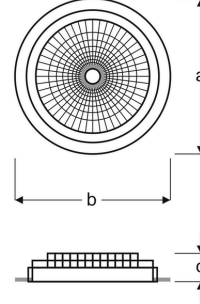

ARTA

DOWNLIGHTS AND SPOTLIGHTS

VSP03 5030H AB30
VSP03 5030H AB40
VSP03 5030H AB60

MECHANICAL SPECS / MEKANİK ÖZELLİKLER

Application Areas Uygulama Alanları	Supermarket - Office building - School - Retail area - Residences
Luminaire Type Ürün Tipi	LED Downlights and Spotlights
Luminaire Body Ürün Gövdesi	Die cast aluminum. Electrostatic powder coating
Luminaire Diffuser Ürün Difüzörü	Opal glass with reflector
Luminaire Colour Ürün Gövde Rengi	S : Ral 9005 Jet black / B : Ral 9016 Traffic White / G : Ral 9006 Grey
Ingress Protection (IP) Rating IP Sınıfı	IP40
Impact Resistance (IK) Rating IK Sınıfı	IK03

OPTICAL SPECS / OPTİK ÖZELLİKLER

Light Source Işık Kaynağı	Mid Power COB LED
CRI Value CRI Değeri	>80
UGR Value UGR Değeri	<21 (EN124664-1)
Photo Biological Class Fotobiyolojik Risk Grubu	Group-0 No Risk
Beam Angle Işık Açısı	120°
Driver (220-240V) Sürücü	Osram - Tridonic & ENEC Driver

OPTIONS / OPSİYONLAR

1 Hour Emergency Kit	3 Hour Emergency Kit	DALI	SENSOR
+	+	+	-

Product Code Ürün Kodu	Power (W) Watt	Lumen (lm) Işık Akısı	Efficacy (lm/W) Verimlilik	Col. Temp (K) Kelvin	Dimensions (mm) Boyutlar (a b x c) Ø	Pack. Qty Koli Adedi	Pack. Weight (kg) Koli Ağırlığı
VSP03 5030H AB30	30	3000	100	3000	170x170x50x150	20	0,50
VSP03 5030H AB40	30	3000	100	4000	170x170x50x150	20	0,50
VSP03 5030H AB60	30	3000	100	6000	170x170x50x150	20	0,50